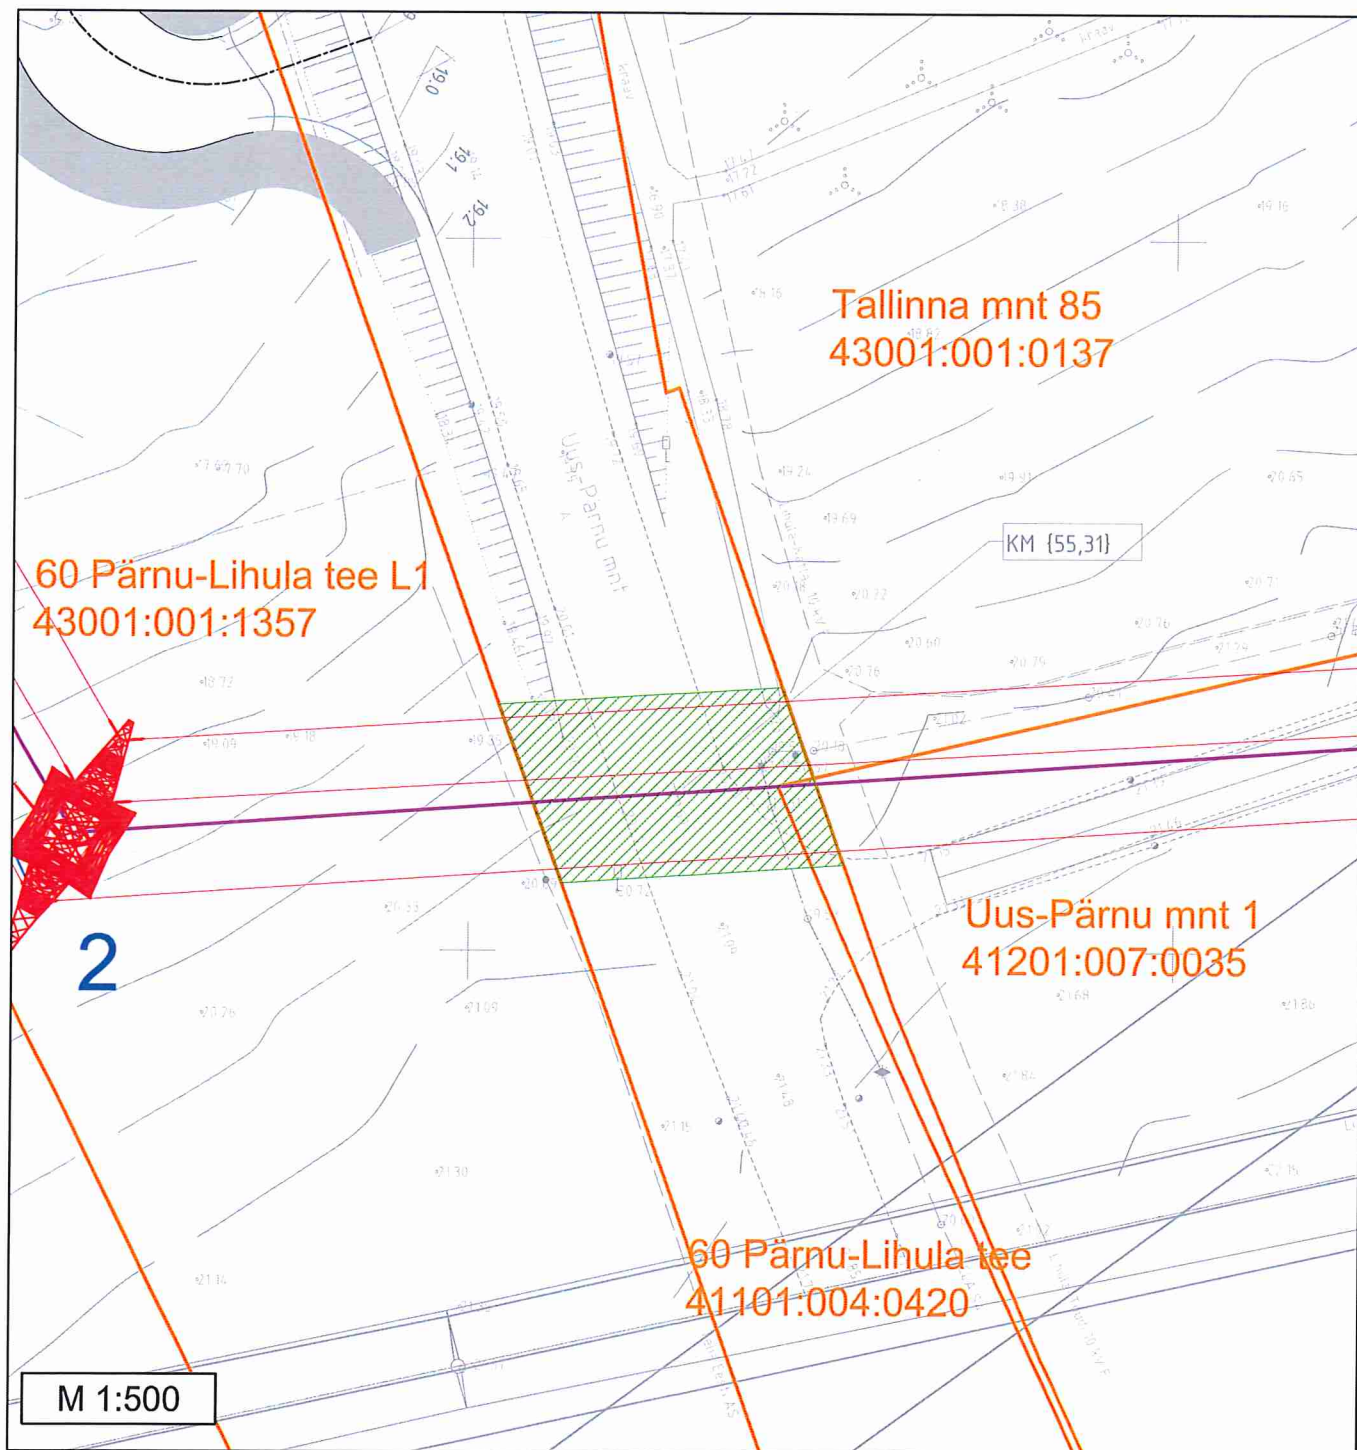

**Isikliku kasutusõiguse ala plaan**  
 Lihula-Kirikmäe 110 kV õhuliin  
 Pärnu maakond, Lääneranna vald, Valuste küla  
 60 Pärnu-Lihula tee (41101:004:0420)

Märkused:

- IKÕ ala ligikaudne pindala: 257 m<sup>2</sup>

Tingmärgid

-  110 kV õhuliini mast ja masti number
-  110 kV õhuliini telg
-  110 kV õhuliini juhtmed
-  Isikliku kasutusõiguse ala
-  Katastripiir